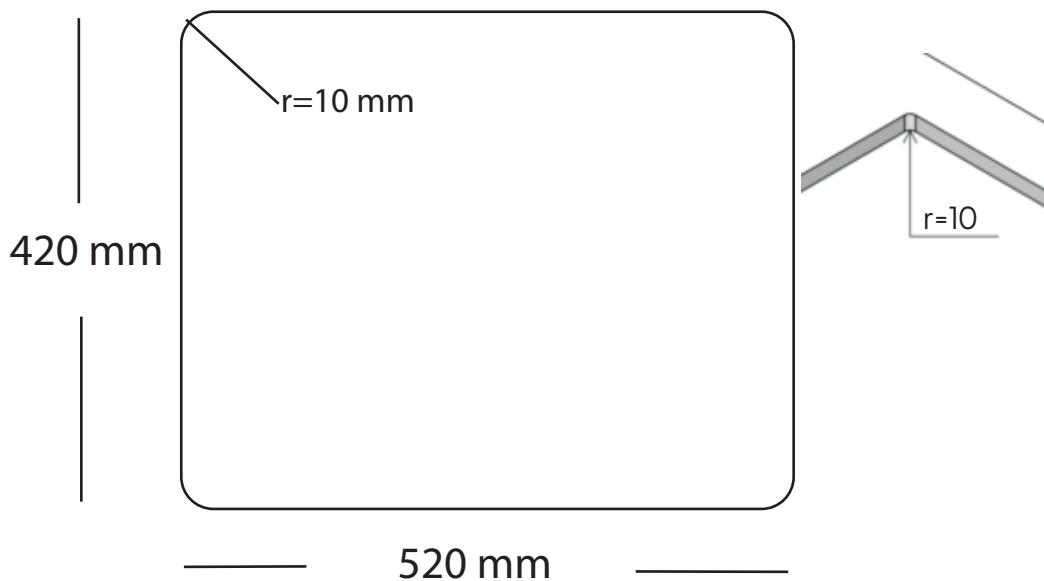

Kubus 500 Soft køkkenvask Udskæringsmål

Varenr.: 10250
VVS-nr.: 681304115

Godstykkelse: 1,2 mm
Min. skabsbredde: 600 mm

Fikseringsclips til nedfældning medfølger

LAVABO®

UDSKÆRINGSMÅL Nedfældning
AUSSPARURNG Einbau
CUTOUT Normal instalation

UDSKÆRINGSMÅL Planlimning
AUSSPARURNG Flächenbündig
CUTOUT Flush mount